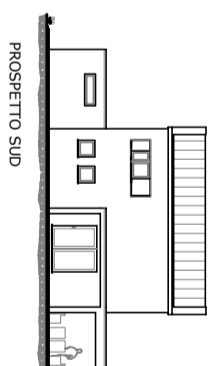

SCHEMA EDIFICIO TIPO

PIANTA PIANO TERRA

PIANTA PIANO PRIMO

PROSPETTO OVEST

PROSPETTO SUD

PROSPETTO EST

PROSPETTO NORD

PROFILO TRASVERSALE A-A scala 1:250

PROFILO TRASVERSALE B-B scala 1:250

LEGENDA

COMUNE DI VEGGIANO PROVINCIA DI PADOVA

richiedente
Panorama srl
Via degli Artisi 12
Veggiano (PD)

oggetti
Piano Urbanistico Attuativo Residenziale
"PANORAMA"

TAV. 7
PROFILI E
PROGETTO TIPO