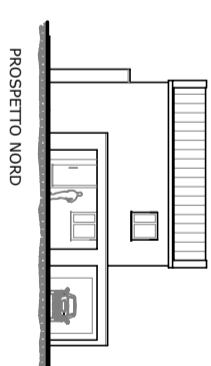

SCHEMA EDIFICIO TIPO

PIANTA PIANO TERRA

PIANTA PIANO PRIMO

PROSPETTO OVEST

PROSPETTO SUD

PROSPETTO EST

PROSPETTO NORD

PROFILO TRASVERSALE A-A scala 1:250

PROFILO TRASVERSALE B-B scala 1:250

LEGENDA

COMUNE DI VEGGIANO PROVINCIA DI PADOVA

richiedente
Panorama srl
Via degli Artisi 12
Veggiano (PD)

oggetti
Piano Urbanistico Attuativo Residenziale
"PANORAMA"

TAV. 7
PROFILI E
PROGETTO TIPO