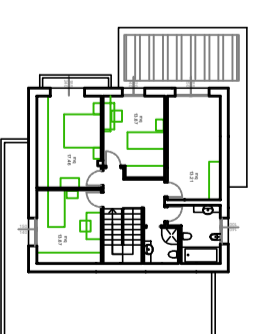

SCHEMA EDIFICIO TIPO

PIANTA PIANO TERRA

PIANTA PIANO PRIMO

PROSPETTO OVEST

PROSPETTO SUD

PROSPETTO EST

PROSPETTO NORD

PROFILO TRASVERSALE A-A scala 1:250

PROFILO TRASVERSALE B-B scala 1:250

LEGENDA

COMUNE DI VEGGIANO PROVINCIA DI PADOVA

richiedente
Panorama srl
Via degli Artisi 12
Veggiano (PD)

oggetti
Piano Urbanistico Attuativo Residenziale
"PANORAMA"

TAV. 7
PROFILI E
PROGETTO TIPO