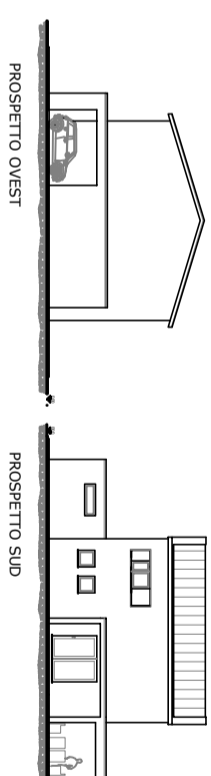

SCHEMA EDIFICIO TIPO

PIANTA PIANO TERRA

PIANTA PIANO PRIMO

PROSPETTO OVEST

PROSPETTO SUD

PROSPETTO EST

PROSPETTO NORD

PROFILO TRASVERSALE A-A scala 1:250

PROFILO TRASVERSALE B-B scala 1:250

LEGENDA

COMUNE DI VEGGIANO PROVINCIA DI PADOVA

richiedente
Panorama srl
Via degli Artisi 12
Veggiano (PD)

oggetti
Piano Urbanistico Attuativo Residenziale
"PANORAMA"

TAV. 7
PROFILI E
PROGETTO TIPO