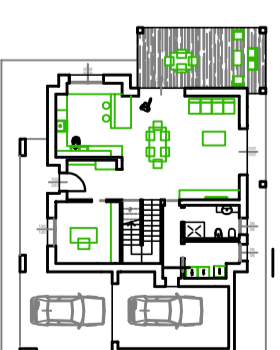

SCHEMA EDIFICIO TIPO

PIANTA PIANO TERRA

PIANTA PIANO PRIMO

PROSPETTO OVEST

PROSPETTO SUD

PROSPETTO EST

PROSPETTO NORD

PROFILO TRASVERSALE A-A scala 1:250

PROFILO TRASVERSALE B-B scala 1:250

LEGENDA

COMUNE DI VEGGIANO PROVINCIA DI PADOVA

richiedente
Panorama srl
Via degli Artisi 12
Veggiano (PD)

oggetti
Piano Urbanistico Attuativo Residenziale
"PANORAMA"

TAV. 7
PROFILI E
PROGETTO TIPO